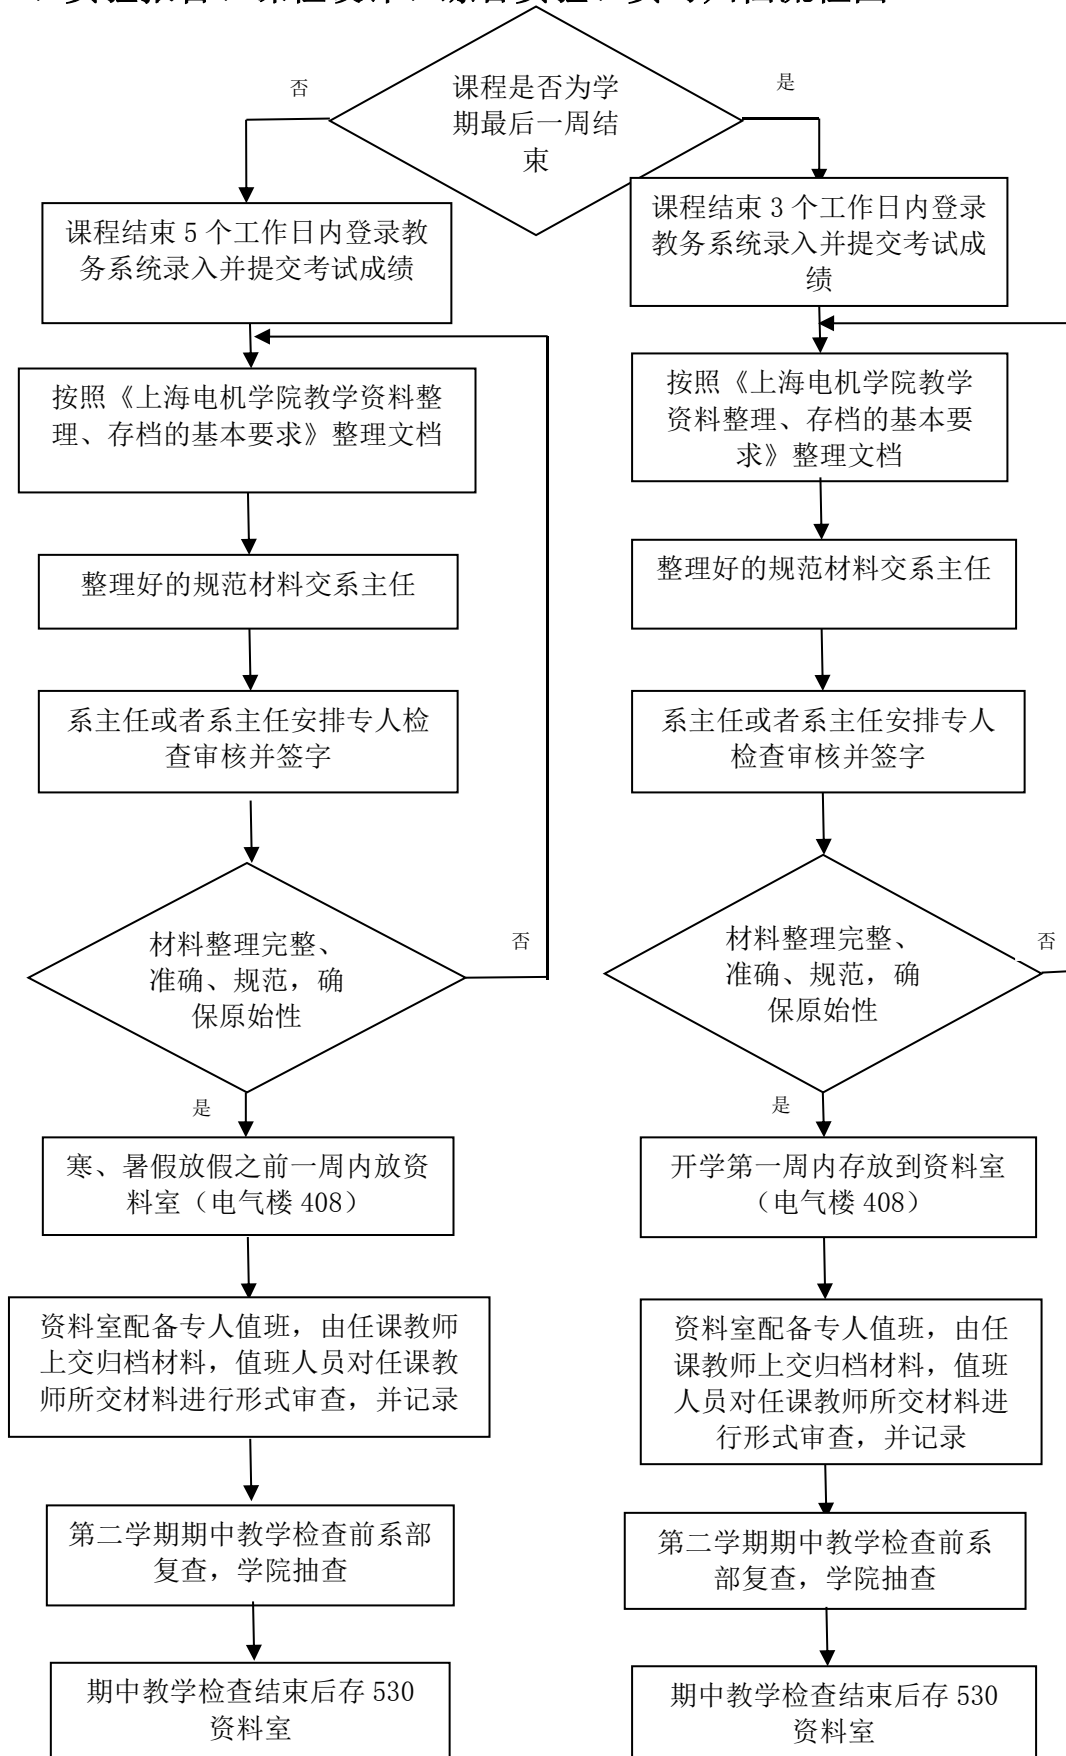

电气学院教学条线各类归档文件流程图

一、期末试卷归档流程图

二、实验报告、课程设计、综合实验、实习归档流程图

三、毕业设计归档流程图

电气学院

2019年6月10日